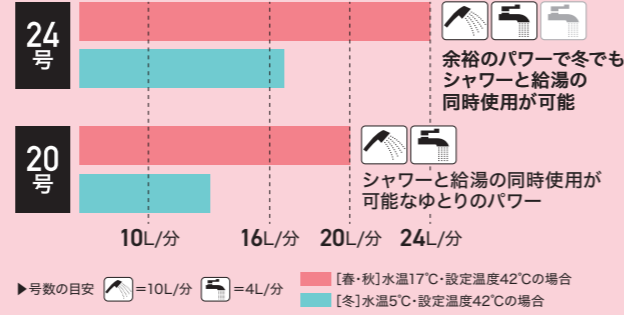

# 食器洗い乾燥機

工事費別途 無料お見積り

**スライドオープン**

**BW-1** [リンナイ]

▶RSW-405A-SV

45cm幅

販売価格 **130,000円** 24%OFF

食器収納点数/約5人分

**フロントオープン【国内で唯一】**

**BW-2** [リンナイ]

▶RSW-F402C-SV

45cm幅

販売価格 **172,000円** 24%OFF

食器収納点数/約8人分

※表示価格は全て税込みです。 ※◎はメーカー希望小売価格です。

給湯・サイズの賢い選び方

余裕のパワーで冬でもシャワーと給湯の同時使用が可能

シャワーと給湯の同時使用が可能なゆりのパワー

(例) 4人家族の場合: シャワー + キッチン + 追いだき = 約23.9号 ➡ 24号がオススメ

※条件: 冬場水温5℃・シャワー40℃で12L/分・台所40℃で5L/分

給湯器 給湯 工事費・取付部材別途 無料お見積り 無料ガス機器長期保証制度 10年間

	20号	24号	おすすめリモコン【別売】
EJ-1 [ノーリツ]	▶GQ-C2032WX BL 高さ600×幅350×奥行260mm 販売価格 253,110円 37%OFF 157,000円	販売価格 168,000円	RC-1 ▶RC-7507M-3 販売価格 11,900円
EJ-2 [リンナイ]	▶RUX-E2013W 高さ600×幅350×奥行250mm 販売価格 254,320円 39%OFF 153,000円	販売価格 160,000円	RC-2 ▶MC-145V(A) 販売価格 11,300円
EJ-3 [パロマ]	▶PH-E2015AWL 高さ600×幅350×奥行240mm 販売価格 279,840円 39%OFF 168,000円	販売価格 176,000円	RC-3 ▶MC-150V 販売価格 12,500円