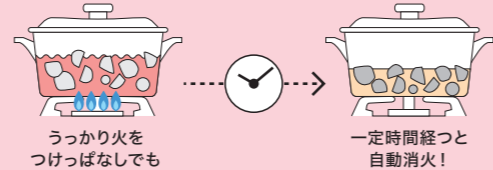

## ガスコンロ 4つのあんしん

### Point 1 油の過熱を防ぐ

センサーがなべ底の温度を直接検知し、油温をチェックします。

調理油  
過熱防止  
装置

### Point 2 消し忘れを防ぐ

コンロ・グリルとも、点火後に一定時間が経過した時点で自動消火します。

消し忘れ  
消火機能