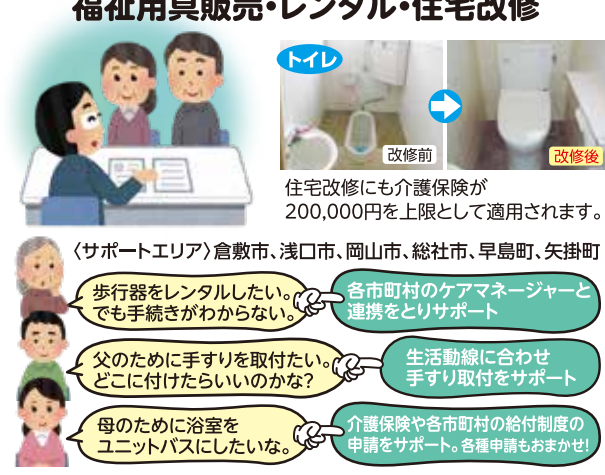

遊歩フジ  
ご利用者負担額  
1割負担額 2,300円  
2割負担額 4,600円  
3割負担額 6,900円

階段昇降機 試乗できます!

直線タイプ 曲線タイプ  
※条件により給付制度あり(市町村により適用は異なります)

入浴も安全に、快適に!

浴槽台 浴槽手すり シャワーいす

ケアサポート ひらまつ相談会  
福祉用具販売・レンタル・住宅改修

2023 平松エンタープライズ株式会社