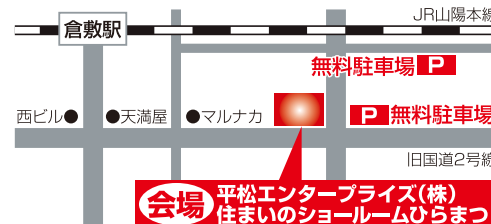

さわやか生活展

介護・リフォーム・ガス・相談フェア

楽しいイベント盛りだくさん!是非ご家族でお越しください!多数展示しています!!
介護用品・ガスコンロ・システムキッチン・システムバス・給湯器・トイレ・洗面台 etc...

13日(土) よしもとNSC15期生
バルーンパフォーマー
ゆつき~
13日(土)
[11:00~]
バルーンショー
[13:30~]
バルーンショー

13日(土)・14日(日) 笑いとお届けします!
大トリ芸人
まぎまぎのぞ
13日(土)・14日(日)
13日(土)[12:30~]パフォーマンスショー
13日(土)[14:30~]パフォーマンスショー
14日(日)[11:00~]パフォーマンスショー
14日(日)[13:00~]パフォーマンスショー

14日(日) 関西マジック界の王子
ユー・ジ南
14日(日)
[12:00~]マジックショー
[14:00~]マジックショー

5月13日(土)・14日(日) AM9:30~PM4:00
雨天開催

お楽しみ大抽選会

1万円以上お買い上げのお客様は1回、5万円以上で2回、10万円以上で5回抽選できます。

■主催/平松エンタープライズ(株)・ガスセンターひらまつ・リフォームひらまつ・ケアサポートひらまつ ■協賛/岡山ガス(株)・岡山ガスエネルギー(株)
※都市ガス13A用以外の器具についてはご相談に応じます。 ※各種カード及びクレジットも取り扱っています。 ※表示価格は全て税込みです。
※表示価格には取付部品代及び取付工事費は含まれておりません

Deucecafe

いもころ

「坂本商店」ポン菓子

JA全農おかやま
国産お肉特価市