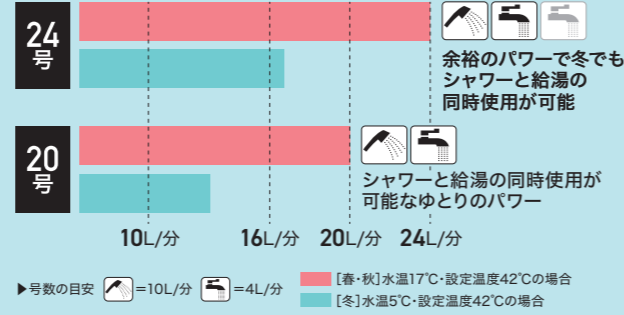

45cm幅

販売価格 **135,000円** 25%OFF

販売価格 **180,180円**

食器収納点数/約5人分

フロントオープン【国内で唯一】

BW-2 [リンナイ]

▶RSW-F402CA-SV

45cm幅

販売価格 **180,000円** 25%OFF

販売価格 **240,130円**

食器収納点数/約8人分

※表示価格は全て税込みです。 ※⊗はメーカー希望小売価格です。

給湯・サイズの賢い選び方

Point 1 ガス給湯・熱源機は大きく分けて4種類

搭載されている機能は様々。使用目的からおうちにピッタリのガス給湯器を選びます。
※温水式暖房=温水式床暖房、温水ルームヒーター、浴室暖房乾燥機など

種類	用途	給湯	シャワー	追いだき	温水式暖房
給湯器		●	●		
ふろ給湯器		●	●	●	
ふろ給湯暖房機		●	●	●	●
熱源機					●

Point 2 おうちにあった能力を選ぶ

同時に使える湯量も3種類。家族の人数、お湯の使い方からガス給湯器の号数を選びます。
※号数=水温+25℃のお湯が1分間に出る量(L)

(例) 4人家族の場合: シャワー + キッチン + 追いだき = 約23.9号 ➡ 24号がオススメ

※条件: 冬場水温5℃・シャワー40℃で12L/分・台所40℃で5L/分

給湯器 給湯 工事費・取付部材別途 無料お見積り 無料ガス機器長期保証制度 10年間