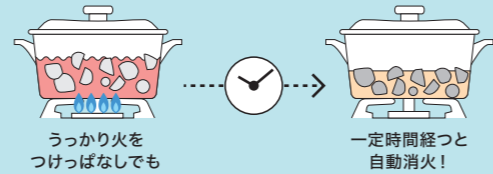

〒700-0907 岡山市北区下石井2-2-5 ニッセイ岡山スクエア1F
TEL 086-223-5195 営業時間 9:00~18:00
休館日 水曜日・GW・お盆・年末年始

岡山ガス 倉敷営業所 クラ・ラ

〒710-0046 倉敷市中央1-27-20
TEL 086-422-2750 営業時間 9:00~17:00
休館日 お盆・年末年始

ガスコンロ 4つのあんしん

Point 1 油の過熱を防ぐ

センサーがなべ底の温度を直接検知し、油温をチェックします。

調理油
過熱防止
装置

Point 2 消し忘れを防ぐ

コンロ・グリルとも、点火後に一定時間が経過した時点で自動消火します。

消し忘れ
消火機能

Point 3 地震でピタッと消火

機器本体が震度約4以上の揺れを感知すると自動消火します。

感震停止
機能

Point 4 着衣着火を防ぐ