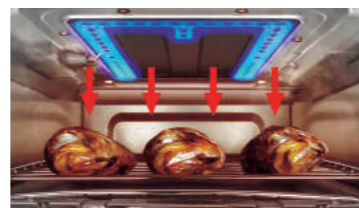

03

グリルのタイプ
を選ぶ

両面焼グリル

上下同時加熱でスピーディーに焼き上げる両面焼。調理中に裏返す手間がありません。

片面焼グリル

直火焼きで肉厚の魚を焼き上げることが出来ます。片面焼のため、調理中に裏返す必要があります。

あんぜん機能

全機種共通の標準あんぜん機能。