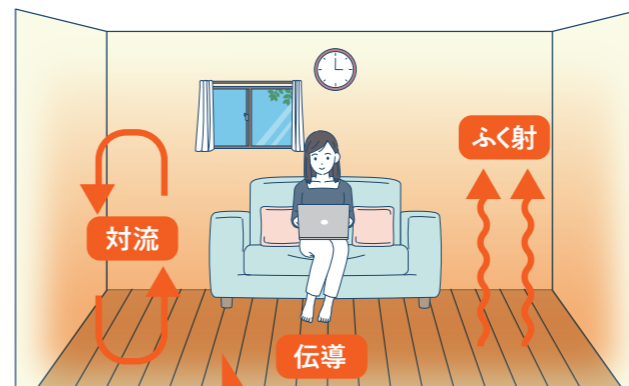

ガス温水式床暖房

床暖房は、ガス給湯器で作った温水を床下の温水マットに流し、床全体を暖めます。これにより、部屋全体が均一に暖まります。

暖房専用熱源機

HS-1 [リンナイ]

▶RH-61W(B)
高さ610×幅250×奥行200mm
⊗137,500円

HS-2 [ノーリツ]

▶GH-712W
高さ610×幅250×奥行200mm
⊗145,530円

無料ガス機器 長期保証制度 7年間

工事費・取付部材別途 無料お見積り

お客様の声

足元が暖かいだけで、寒さが全然違います。エアコンは乾燥するので、床暖房だけで過ごすことも多いです。(30代 女性)

家計に嬉しい
お得な料金プランがあります!

おトクな ガス料金 プラン

詳しくはHPをご確認ください。

エネファームを使っている

家庭用燃料電池エネファーム

一般料金との比較

33% OFF!

約7,200円/月 おトク!

※103㎡/月使用の場合

家庭用燃料電池契約

・専用住宅でエネファームを使用されているお客さま。・ガスメーターの能力が10立方メートル毎時以下の併用住宅でエネファームを使用されているお客さま。

ガス温水暖房システムを使っている

ガス温水暖房システム

一般料金との比較

20% OFF!

約4,400円/月 おトク!

※103㎡/月使用の場合

ガス温水暖房契約

・専用住宅または併用住宅でガス温水暖房システムを使用されているお客さま。・ガスメーターの能力が6立方メートル毎時以下で床暖房を業務用途で使用されているお客さま。

暖房機器を使っている

暖房機器

一般料金との比較

15% OFF!

約3,200円/月 おトク!

※103㎡/月使用の場合

家庭用ガス暖房契約

・専用住宅または併用住宅において、居室で暖房機器を使用されているお客さま。・ガスメーターの能力が10立方メートル毎時以下のお客さま。・お支払い方法が、口座振替またはクレジットカード払いのお客さま。