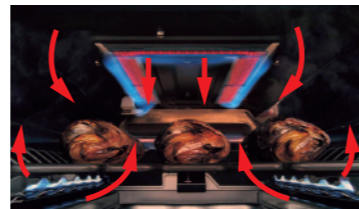

03

グリルのタイプ
を選ぶ

両面焼グリル

上下同時加熱でスピーディーに焼き上げる両面焼。調理中に裏返す手間がありません。

片面焼グリル

直火焼きで肉厚の魚を焼き上げることが出来ます。片面焼のため、調理中に裏返す必要があります。

あんぜん機能

全機種共通の標準あんぜん機能。