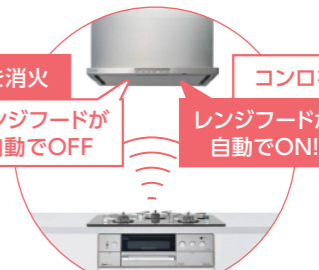

03

コンロ連動機能にも注目!

コンロを消火

レンジフードが
自動でOFF

コンロを点火

レンジフードが
自動でON!